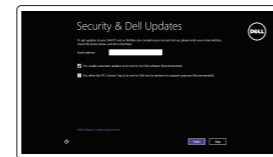

Windows

Enable security and updates
Aktifkan keamanan dan pembaruan
Bật tính năng bảo mật và cập nhật
قم بتمكين الأمان والتحديثات