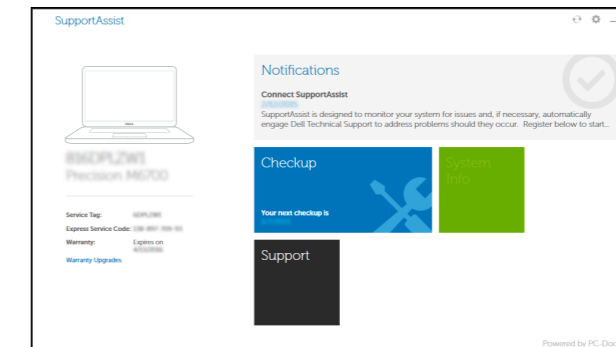

Locate your Dell apps in Windows

Mencari Lokasi aplikasi Dell Anda di Windows
Xác định vị trí các ứng dụng Dell của bạn trong Windows
حدد مكان تطبيقات Dell الخاصة بك في نظام التشغيل Windows

Register your computer
Daftarkan komputer Anda | Đăng ký máy tính của bạn
قم بتسجيل الكمبيوتر

Dell Backup and Recovery **Backup, recover, repair, or restore your computer**
Cadangkan, kembalikan ke kondisi normal, perbaiki, atau pulihkan komputer Anda
Sao lưu, phục hồi, sửa chữa, hoặc khôi phục lại máy tính của bạn
النسخ الاحتياطي لجهاز الكمبيوتر الخاص بك، أو الاستعادة، أو إصلاحها، أو استرجاعه

SupportAssist **Check and update your computer**
Periksa dan perbarui komputer Anda
Kiểm tra và cập nhật máy tính của bạn
التحقق وتحديث جهاز الكمبيوتر الخاص بك