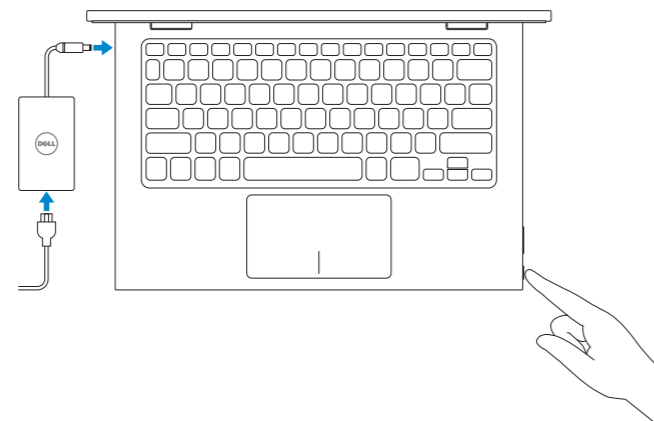

### 1 Connect the power adapter and press the power button

Sambungkan adaptor daya dan tekan tombol daya  
Kết nối với bộ chuyển đổi nguồn điện và nhấn nút nguồn  
توصيل مهأبئ التيار والضغط على زر التشغيل